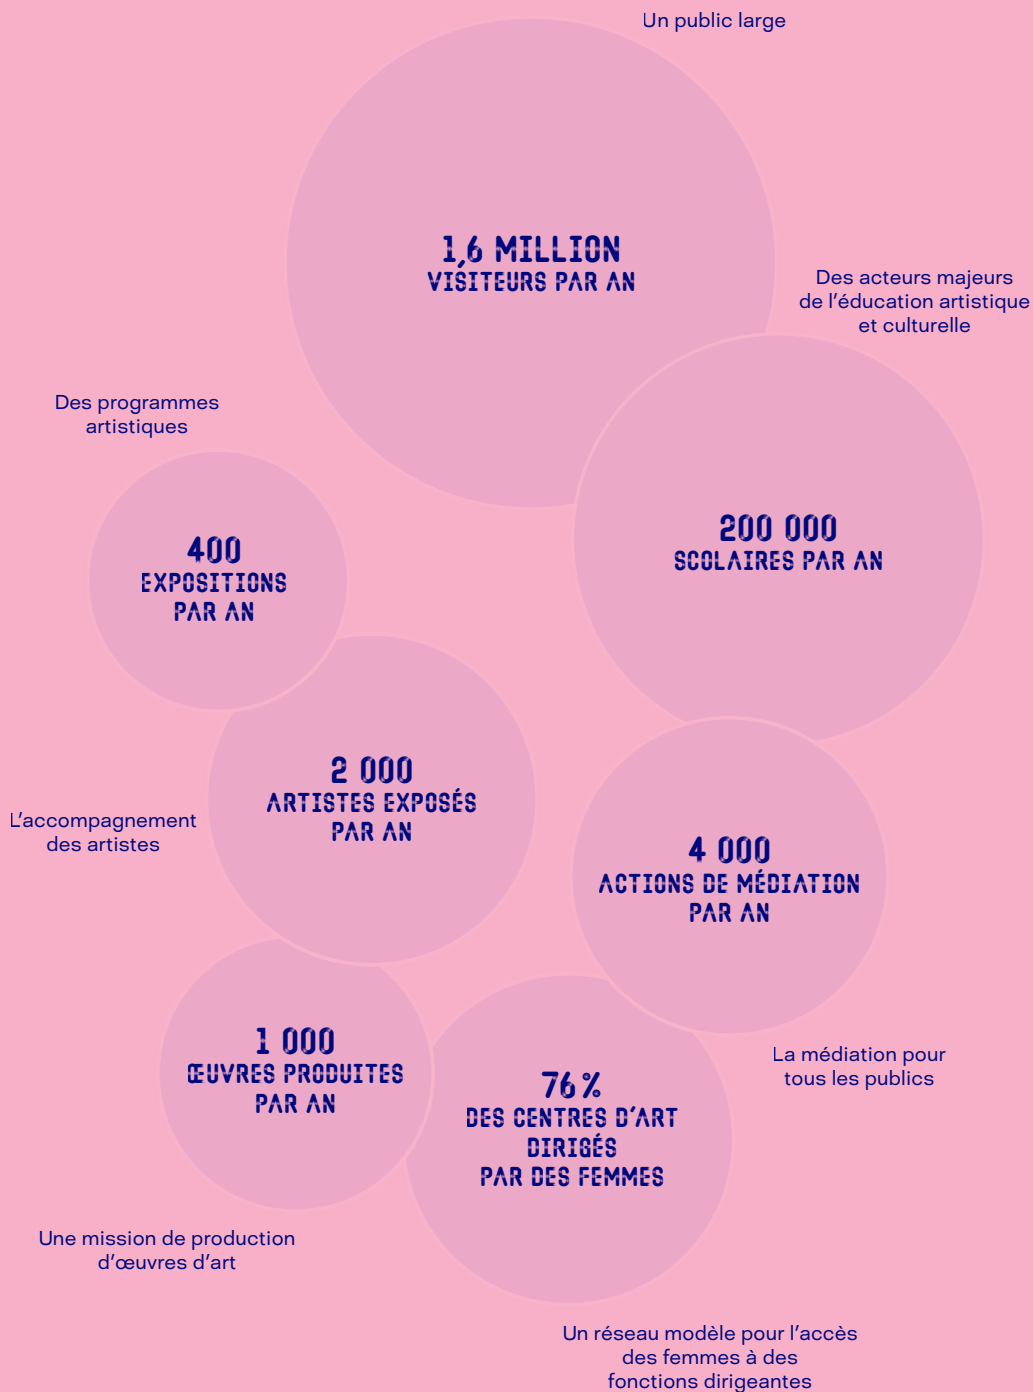

Micro Onde centre d'art de L'Onde

8 bis, avenue Louis Breguet

78140 Vélizy-Villacoublay

01 78 74 38 60

www.londe.fr

LES CHIFFRES CLÉS 2018 DU RÉSEAU D.C.A

LE RÉSEAU NATIONAL DES CENTRES D'ART CONTEMPORAIN

ÉQUIPE