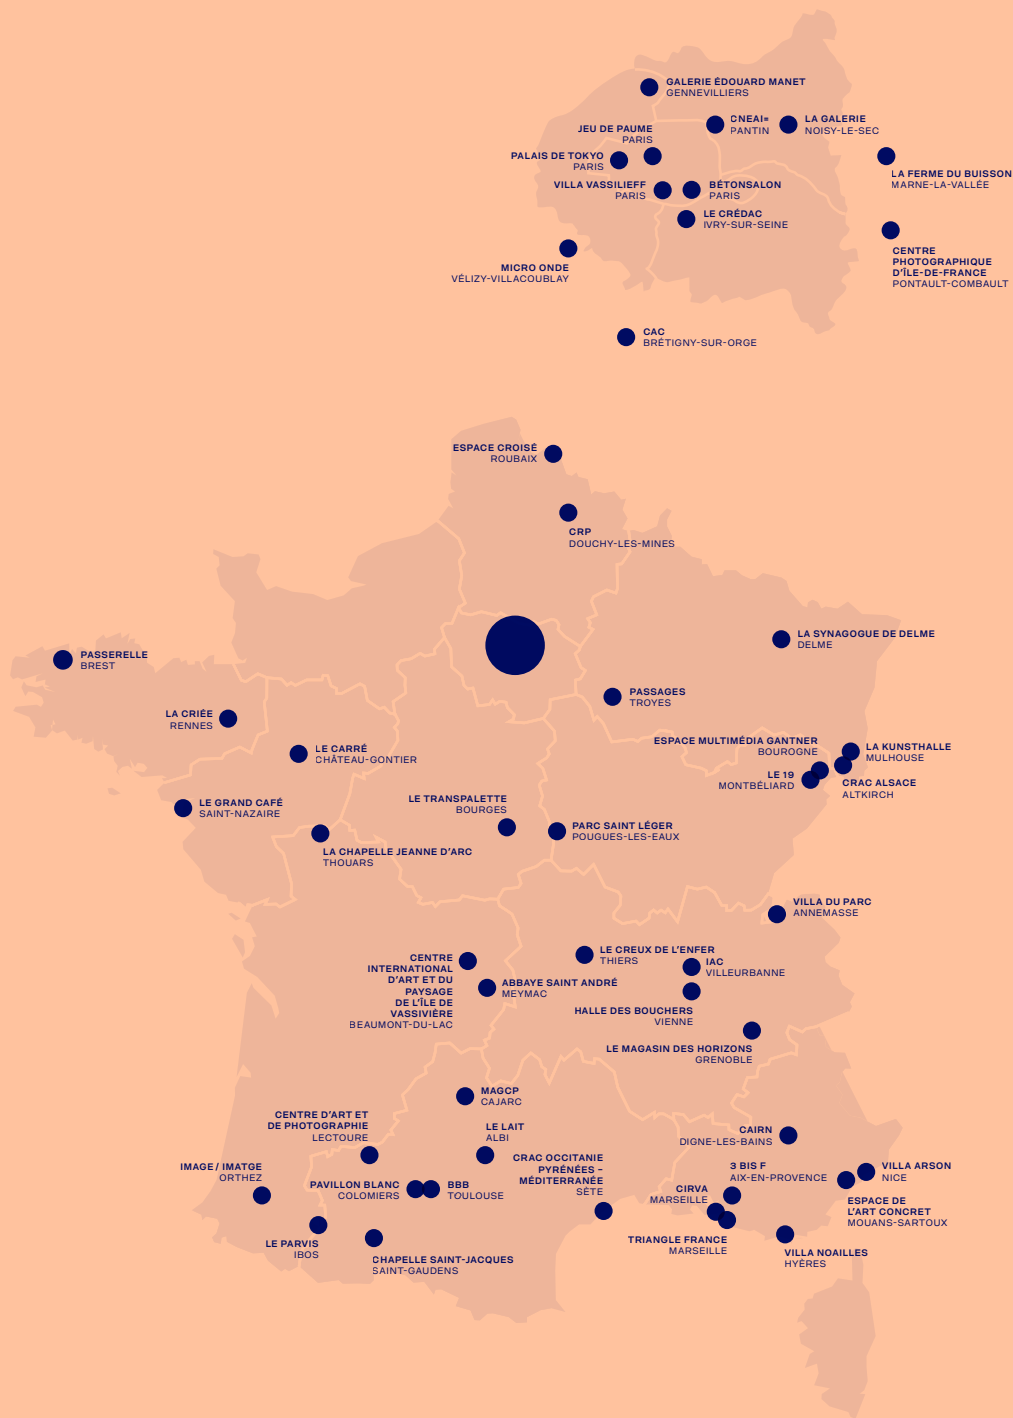

Micro Onde centre d'art de L'Onde

8 bis, avenue Louis Breguet

78140 Vélizy-Villacoublay

01 78 74 38 60

www.londe.fr

LES CHIFFRES CLÉS 2018 DU RÉSEAU D.C.A

LE RÉSEAU NATIONAL DES CENTRES D'ART CONTEMPORAIN

ÉQUIPE